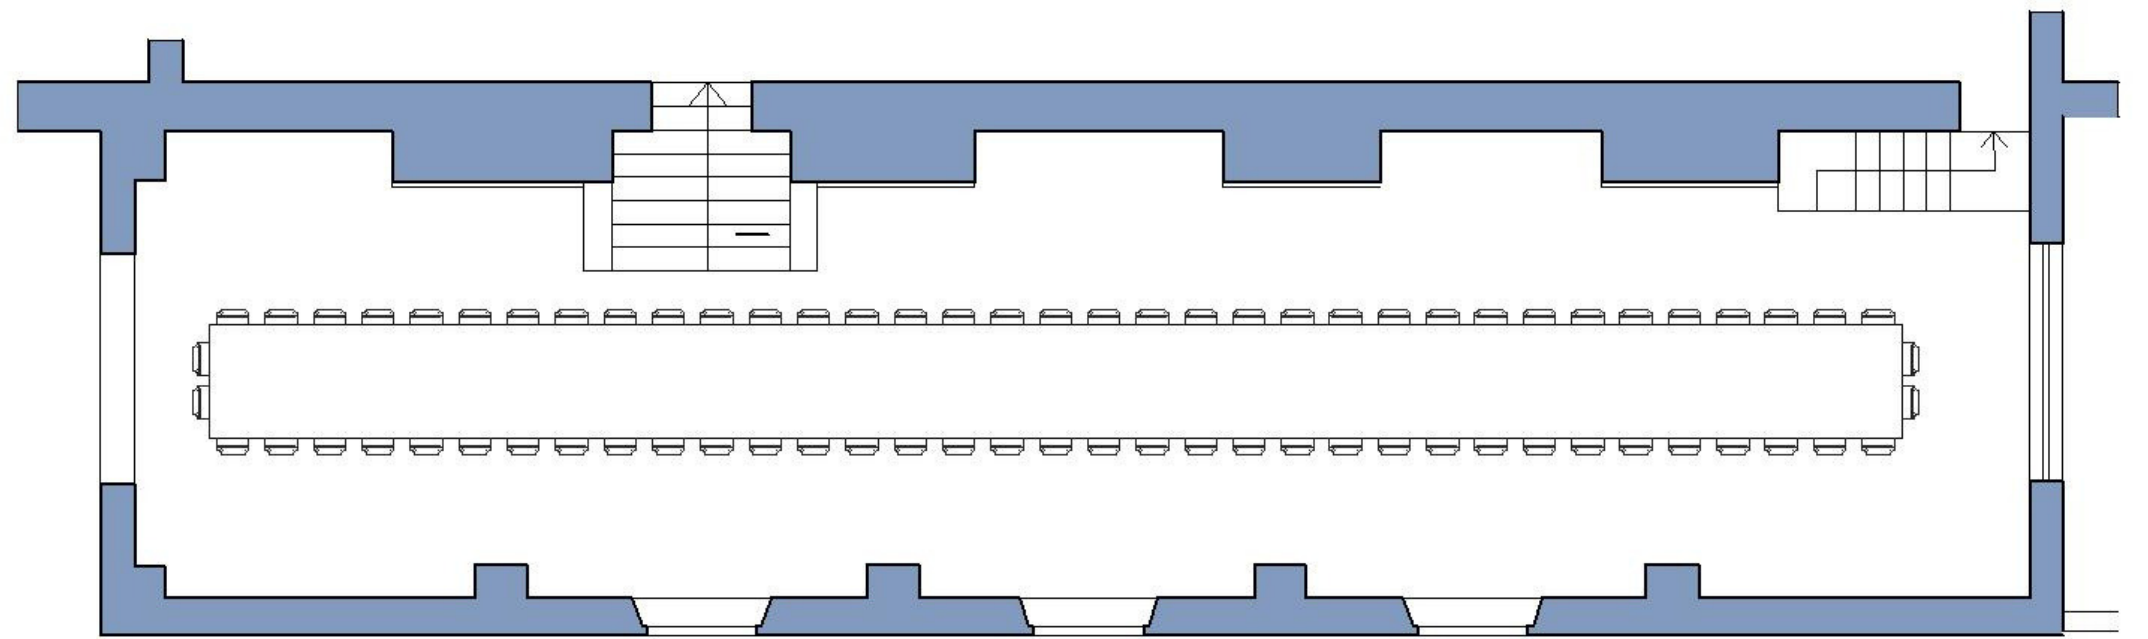

Sala Scuderie

# *Cena di Gala*

- 80 coperti -

# *Tavolo Imperiale*

- 70 coperti -

# *Platea*

- 120 posti -