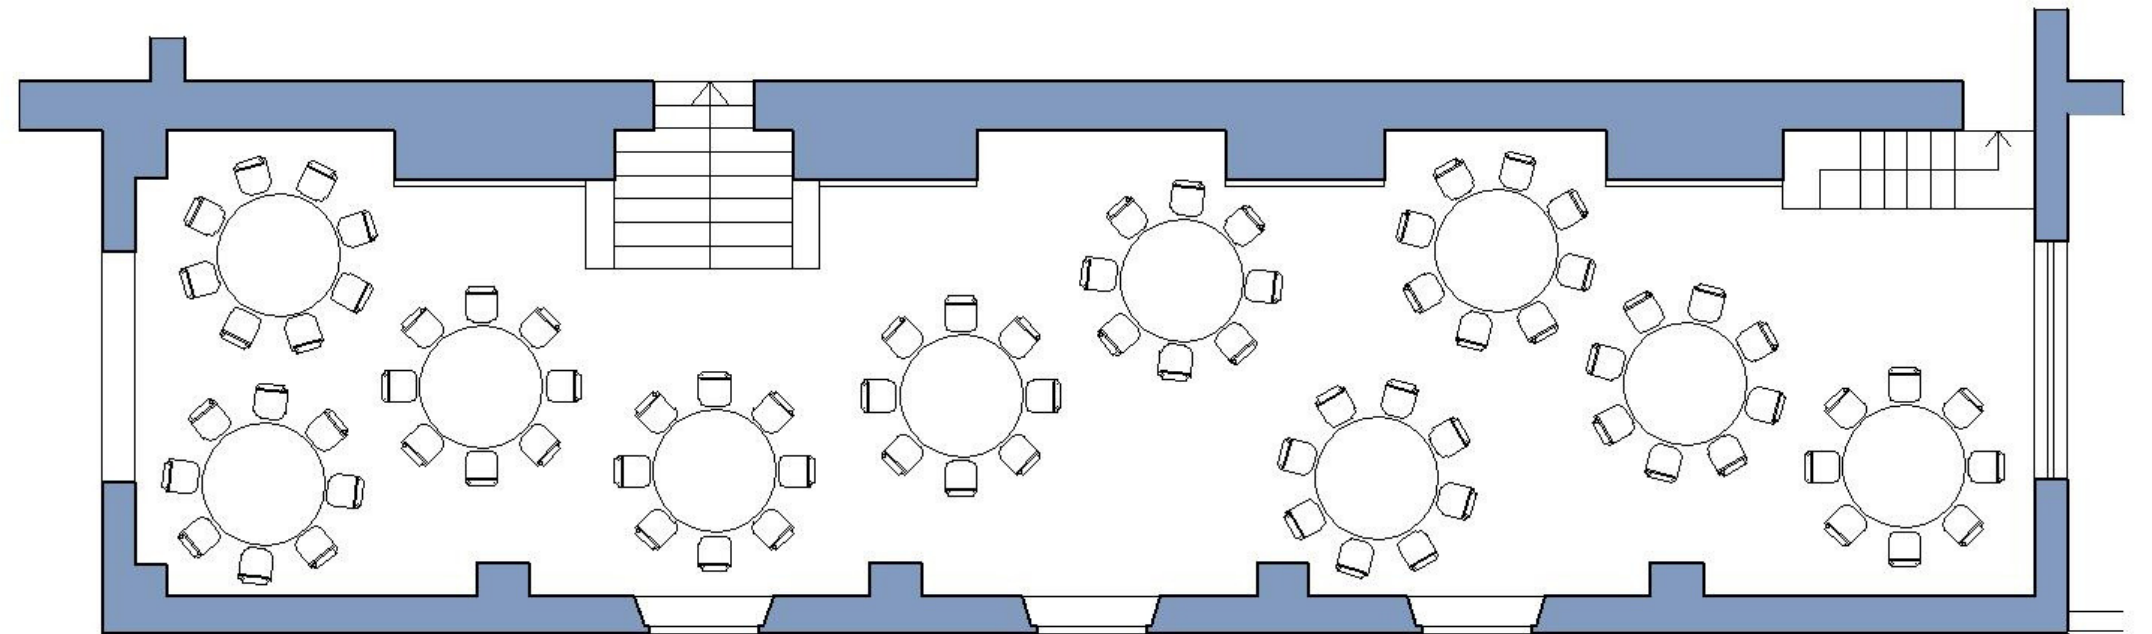

Sala Scuderie

# *Cena di Gala*

- 80 coperti -

# *Tavolo Imperiale*

- 70 coperti -

# *Platea*

- 120 posti -